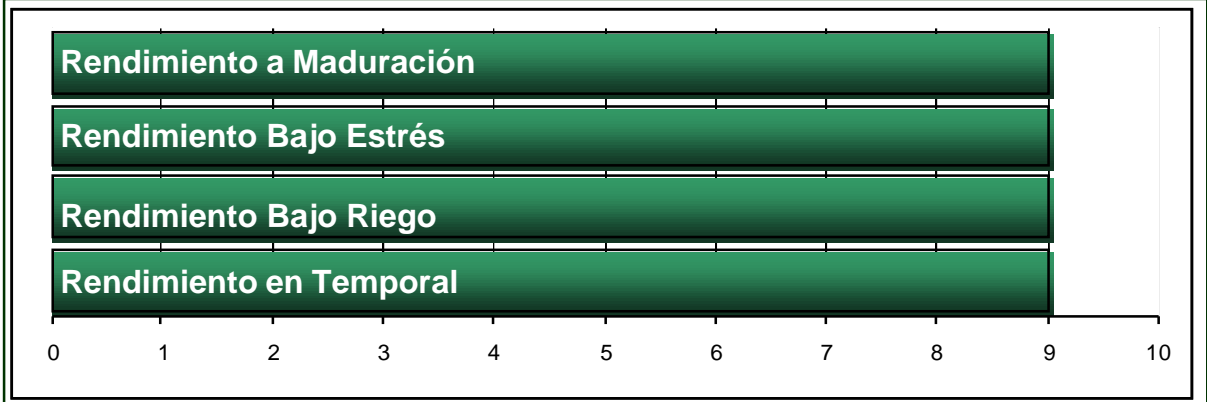

Potencial de Rendimiento

A la Vanguardia en Genética

OBSERVACIONES DE MANEJO				
Aplicación	Excelente Alternativa	Buena Alternativa	Mala Alternativa	No Recomendada
Excelente Vigor en Suelos Altamente Productivos	X			
Siembra en Suelos Marginales en Siembras Desfasadas		X		
Cosechas Retrasadas		X		

ANCHO DEL SURCO				
Aplicación	Excelente Alternativa	Buena Alternativa	Mala Alternativa	No Recomendada
Angosto				
30 Pulgadas		X		
> 30 Pulgadas		X		
DENSIDAD DE SIEMBRA				
Alta				
Media		X		
Baja